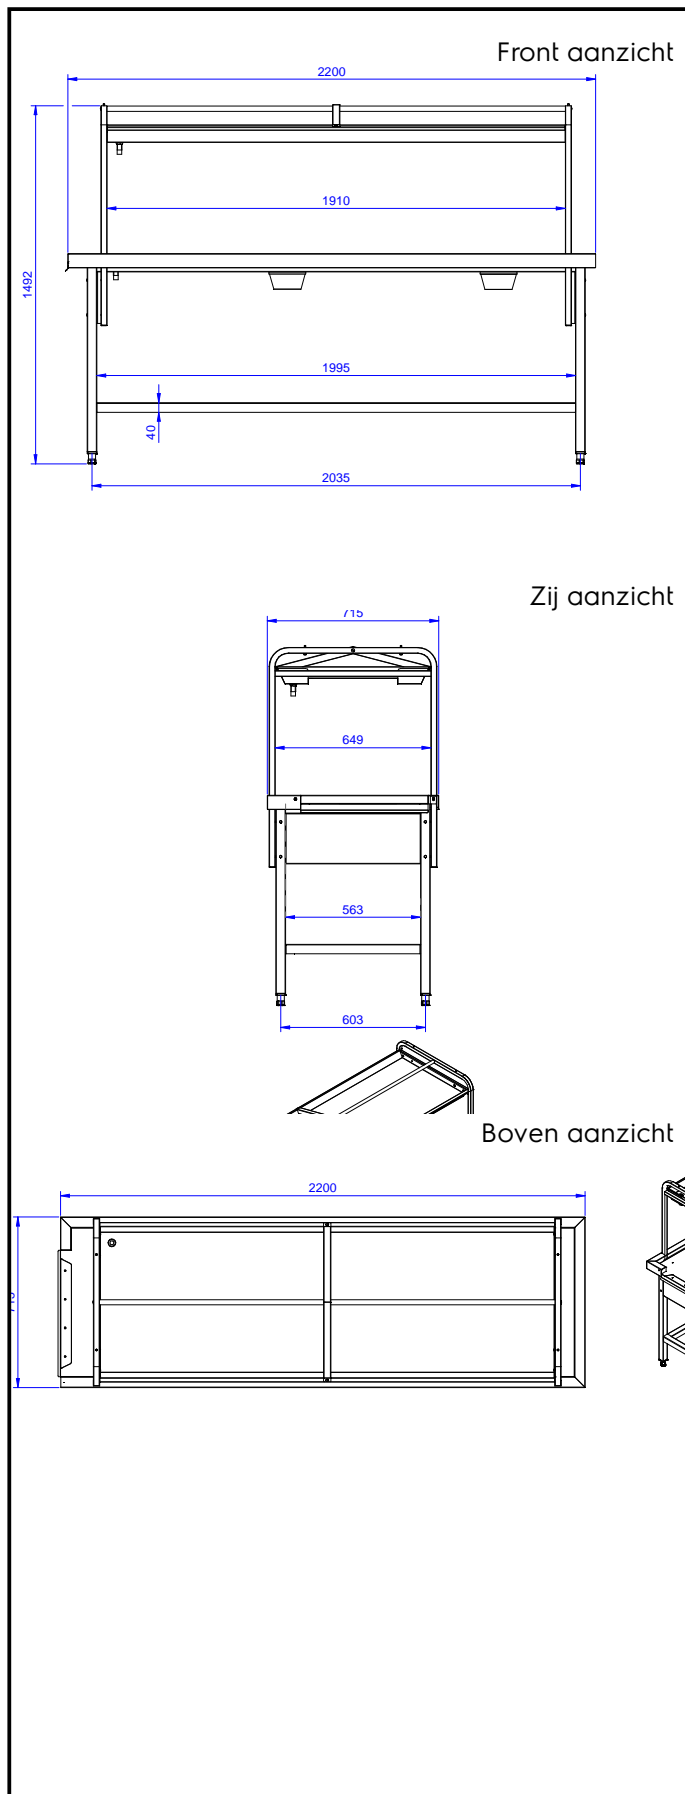

Algemene gegevens

Externe afmetingen, lengte 865416 (BHSTS220)	2200 mm
Externe afmetingen, breedte	715 mm
Externe afmetingen, hoogte	1551 mm
Gewicht, netto	59 kg
Hoogte verstelling	-60/50 mm

Optionele accessoires

- BORDENSCHRAPER voor aanvoertafels PNC 855297 ☐
- EXTRA TWEEDE SORTEERREK, geplaatst op het standaard sorteerrek, 2200 mm PNC 865377 ☐
- DIENBLADRAIL voor sorteertafel 2200 mm PNC 865381 ☐
- BESTEKGOOT voor montage aan dienbladrail PNC 865383 ☐
- VLOERBEVESTIGING voor 2 vierkante poten PNC 865386 ☐
- TUSSENTAFEL, verwijderbaar, voor plaatsing in brugopstelling zonder poten tussen twee sorteertafels, 800 mm PNC 865418 ☐
- TUSSENTAFEL, verwijderbaar, voor plaatsing in brugopstelling zonder poten tussen twee sorteertafels, afvalgat met afslagring, 800 mm PNC 865419 ☐