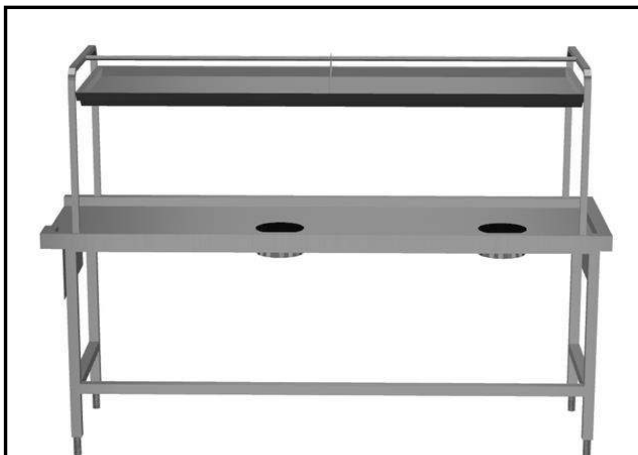

Handling system Sorteertafel rechts>links, lengte aansluiting, 2200x715 mm

ARTIKEL _____

MODEL _____

NAAM _____

SIS _____

AIA _____

865416 (BHSTS220)

Sorteertafel 2200x715 mm,
R>L, lengte aansluiting,
sorteerrek, 2 afvalgaten met
afslagring

Omschrijving

Product Nr.

Sorteertafel van rechts naar links, met lengte aansluiting op de spoeltafel naar de afwasmachine. 60 mm hoog blad van roestvrijstaal AISI304 met driezijdig een blokprofiel voor korfgeleiding. Één korte zijde voorzien van een vlakke koppelrand voor het monteren van de sorteertafel aan de spoeltafel. In het blad twee afvalgaten met vlakke rubber afslagring. Boven de tafel een sorteerrekk van roestvrijstalen buis 25x25 mm met roestvrijstalen blad, met een rondom lopende opstaande rand om lekken te voorkomen en met een centrale beugel zodat de afwaskorven naar twee zijden schuin geplaatst en omgekanteld kunnen worden. Poten van roestvrijstalen buis 40x40 mm met roestvrijstalen stelvoeten, hoogteverstelling +50/-50 mm. Onderregels aan drie zijden, zodat een afvalton of een bestek inweebak eenvoudig onder de tafel gereden kan worden.

Uitvoering

- De sorteertafel moet gecombineerd worden met de tussenspoeltafel of de rollenbaan met diepe bak, aan de aanvoerzijde van de afwasmachine.
- De sorteertafel is uitgevoerd met een etagère en een afvalgat voor het afvoeren van voedselresten, voor afzet en sortering op één ruimtebesparende tafel.